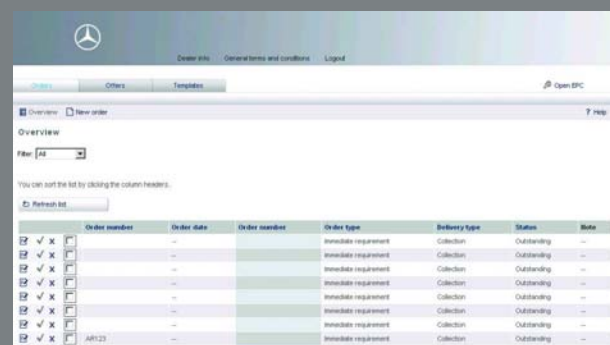

Aqui poderá ver um resumo de todas as encomendas guardadas.

Promoções