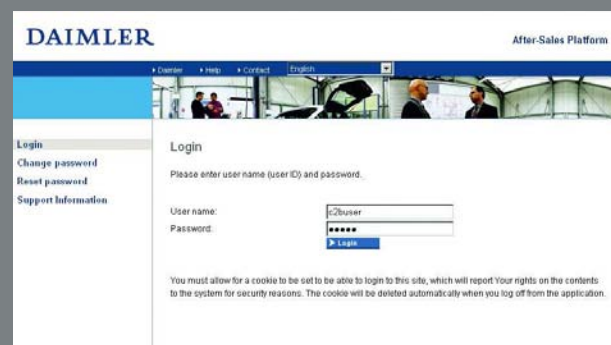

www.mercedes-benz.pt/webparts

Seja bem-vindo à nossa nova filial

Nunca foi tão fácil encomendar Peças Originais Mercedes-Benz!

Mercedes-Benz WebParts login
www.mercedes-benz.pt/webparts

Após introduzir o nome do utilizador e a respectiva palavra-passe pode encomendar, rapidamente e sem dificuldades, as Peças originais Mercedes-Benz.

Realizar a encomenda