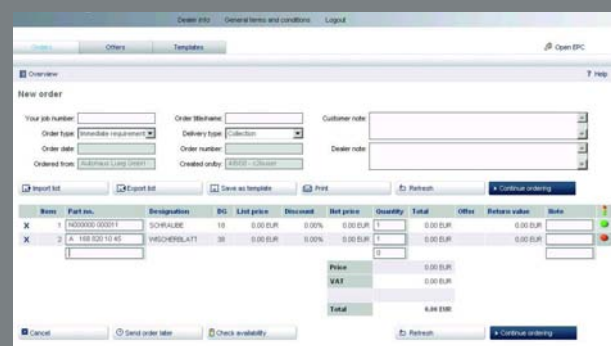

Para realizar uma encomenda terá apenas de preencher o formulário de encomenda mostrado no ecrã e enviá-lo

Para ver como é fácil trabalhar com a Mercedes-Benz Webparts convidamo-lo a assistir calmamente ao vídeo interactivo de demonstração em: <http://www.mercedes-benz.pt/webparts>.

Encomendas, Visão geral